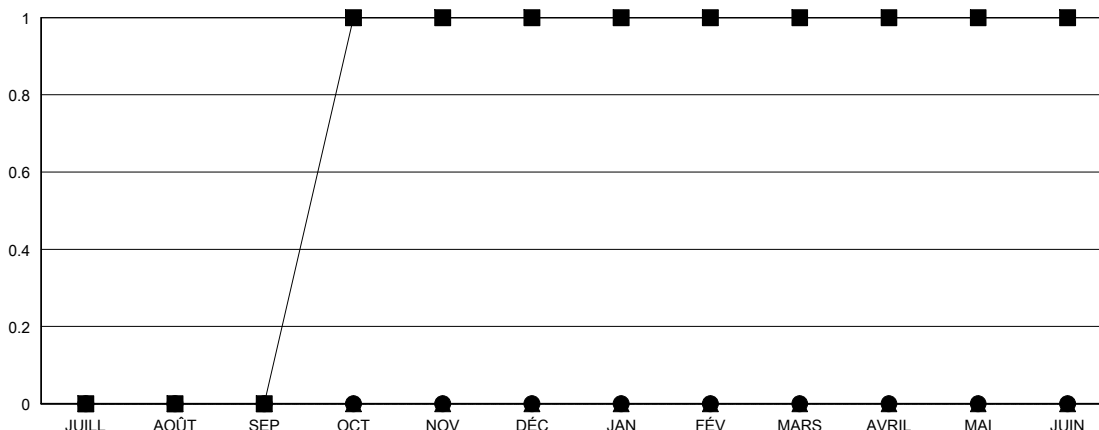

MONTHLY MEMBERSHIP PROGRESS REPORT

District 112 C

Results as of: 1/31/2024

GMT:

LIEU BELGIUM

RC EME

Clubs				Membres			
RESULTATS POUR 2023-2024				RESULTATS POUR 2023-2024			
TRIMESTRE	BUT CONCERNANT LES NOUVEAUX CLUBS	NOUVEAUX CLUBS	CLUBS ANNULÉS	TRIMESTRE	OBJECTIF DE CROISSANCE NETTE DE L'EFFECTIF	CROISSANCE ACTUELLE DE L'EFFECTIF	TOTAL DES MEMBRES RADIES (y compris les transferts)
JUILL/AOÛT/SEP	0	0	1	JUILL/AOÛT/SEP	10	11	5
OCT/NOV/DÉC	1	0	0	OCT/NOV/DÉC	0	22	24
JAN/FÉV/MARS	0	0	0	JAN/FÉV/MARS	10	1	3
AVRIL/MAI/JUIN	0	0	0	AVRIL/MAI/JUIN	15	0	0

BUTS ET NOUVEAUX CLUBS REELS - CUMULATIF

-■- BUTS DE L'ANNEE ACTUELLE CONCERNANT LES NOUVEAUX CLUBS
 -●- NOUVEAUX CLUBS REELS POUR L'ANNEE ACTUELLE
 -▲- NOUVEAUX CLUBS REELS L'ANNEE DERNIERE

BUTS ET MEMBRES REELS - CUMULATIF