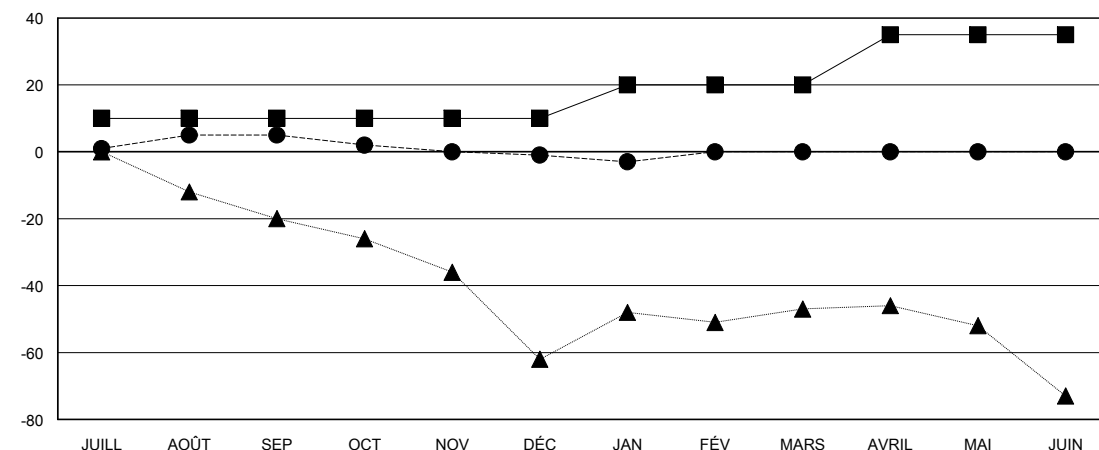

MONTHLY MEMBERSHIP PROGRESS REPORT

District 112 C

Results as of: 1/31/2024

GMT:

LIEU BELGIUM

RC EME

Clubs				Membres			
RESULTATS POUR 2023-2024				RESULTATS POUR 2023-2024			
TRIMESTRE	BUT CONCERNANT LES NOUVEAUX CLUBS	NOUVEAUX CLUBS	CLUBS ANNULÉS	TRIMESTRE	OBJECTIF DE CROISSANCE NETTE DE L'EFFECTIF	CROISSANCE ACTUELLE DE L'EFFECTIF	TOTAL DES MEMBRES RADIES (y compris les transferts)
JUILL/AOÛT/SEP	0	0	1	JUILL/AOÛT/SEP	10	11	5
OCT/NOV/DÉC	1	0	0	OCT/NOV/DÉC	0	22	24
JAN/FÉV/MARS	0	0	0	JAN/FÉV/MARS	10	1	3
AVRIL/MAI/JUIN	0	0	0	AVRIL/MAI/JUIN	15	0	0

BUTS ET NOUVEAUX CLUBS REELS - CUMULATIF

-■- BUTS DE L'ANNEE ACTUELLE CONCERNANT LES NOUVEAUX CLUBS
 -●- NOUVEAUX CLUBS REELS POUR L'ANNEE ACTUELLE
 -▲- NOUVEAUX CLUBS REELS L'ANNEE DERNIERE

BUTS ET MEMBRES REELS - CUMULATIF